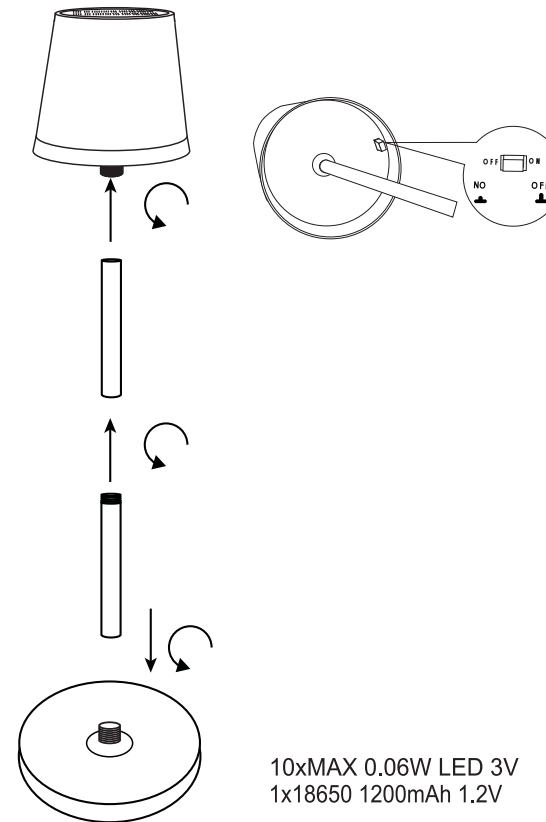

# 21x14.5cm

**GLOBO**  
LIGHTING

Art:36637S 36637A 36637W

GLOBO Handels GmbH Gewerbestrasse 3 A-9184 Sankt Peter, AUSTRIA  
www.globo-lighting.com | office@globo-lighting.com